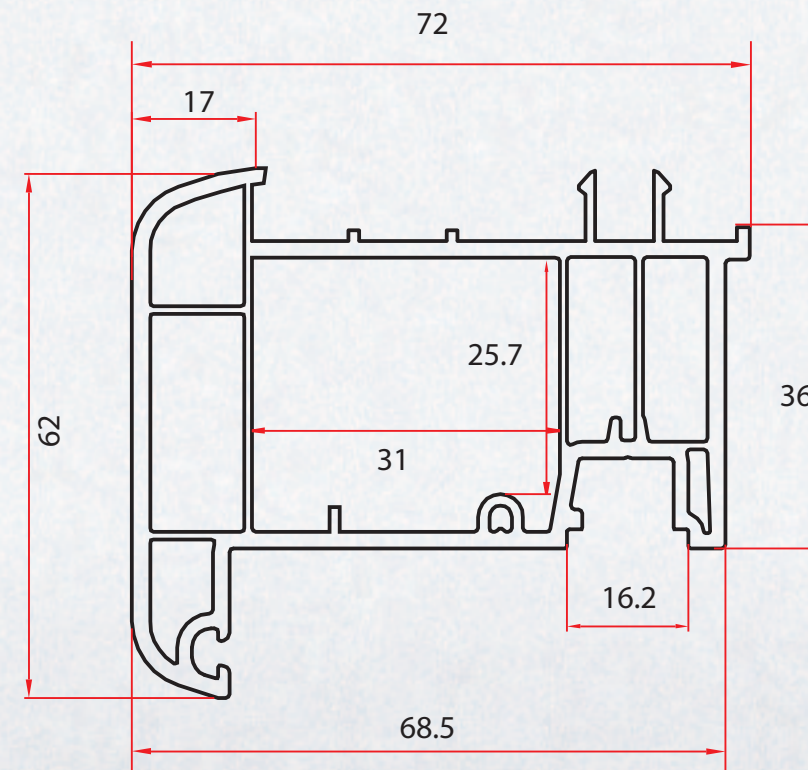

# Летящ кемпфер

HP  
572-104

HP  
572-105

Шесткамерна система SIX CHAMBER SYSTEM

Шесткамерна система SIX CHAMBER SYSTEM

2012  
ТЕХНИЧЕСКИ  
КАТАЛОГ

**HAMMER** plast

АВСТРИЙСКА PVC СИСТЕМА ЗА ПРОЗОРЦИ И ВРАТИ