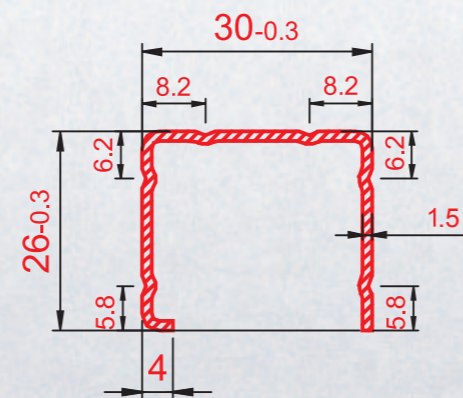

# Крило прозорец

HP  
S538-501

HP  
S538-503

Трикамерна система THREE CHAMBER SYSTEM

Трикамерна система THREE CHAMBER SYSTEM

2012  
 технически  
 каталог

**HAMMER** plast

АВСТРИЙСКА PVC СИСТЕМА ЗА ПРОЗОРЦИ И ВРАТИ