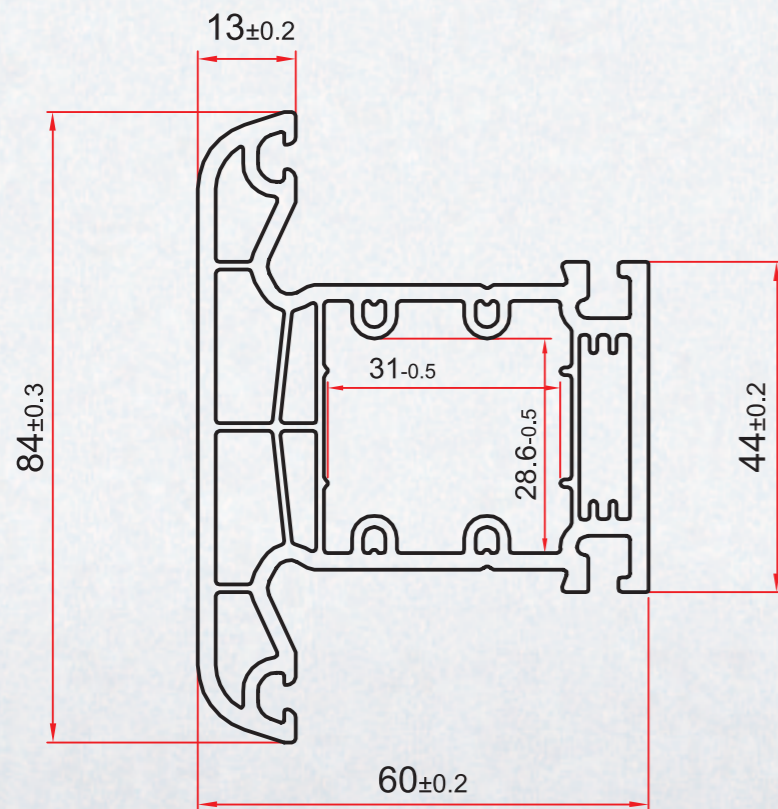

# Крило врата - Z

Door Sash Profile   
 Створка дверная   
 Cercevea ușă   
 Φύλλο πόρτας   
 Krilo vrata 

Door Sash Profile   
 Створка дверная   
 Cercevea ușă   
 Φύλλο πόρτας   
 Krilo vrata 