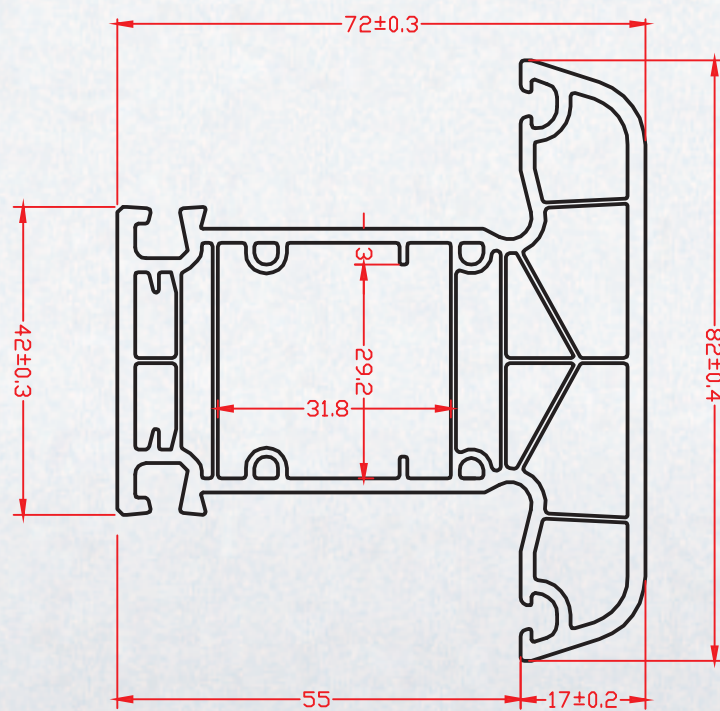

# Летящ кемпфер

HP  
572-104

HP  
572-105

Шесткамерна система SIX CHAMBER SYSTEM

Шесткамерна система SIX CHAMBER SYSTEM

2012  
ТЕХНИЧЕСКИ  
КАТАЛОГ

**HAMMER** plast

АВСТРИЙСКА PVC СИСТЕМА ЗА ПРОЗОРЦИ И ВРАТИ