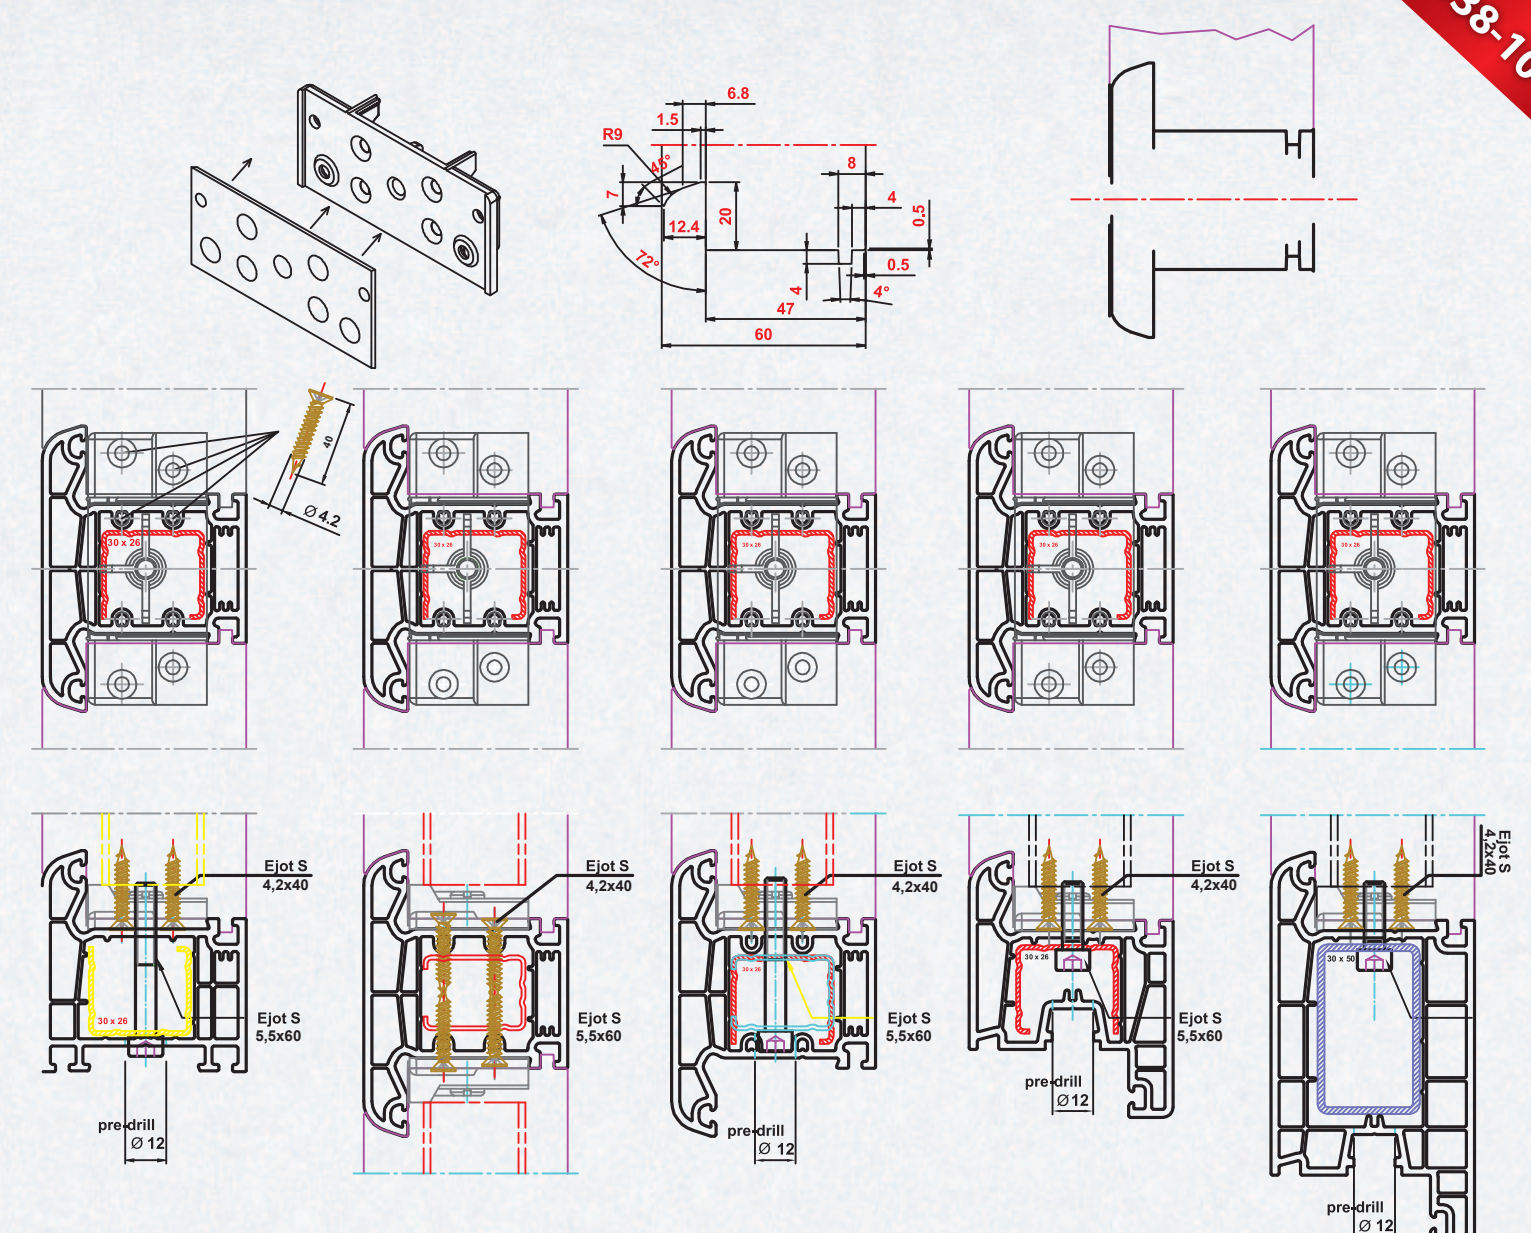

M 1:1

M 1:1

M 1:1

M 1:1

S538-10

връзка кемпфер към каса  
mullion to frame connection

връзка кемпфер към кемпфер  
mullion to mullion connection

връзка кемпфер към каса  
mullion to frame connection

# Схема за отводнителни канали

Water drainage 

Отток воды 

Drenaj apă 