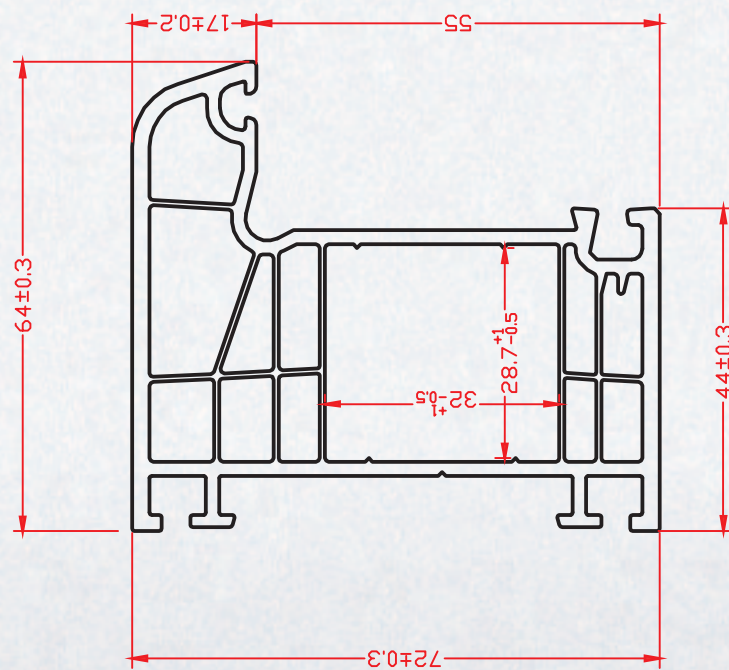

# Крило прозорец

HP  
572-101

HP  
572-103

Шесткамерна система SIX CHAMBER SYSTEM

Шесткамерна система SIX CHAMBER SYSTEM

2012  
 технически  
 каталог

**HAMMER** plast

АВСТРИЙСКА PVC СИСТЕМА ЗА ПРОЗОРЦИ И ВРАТИ