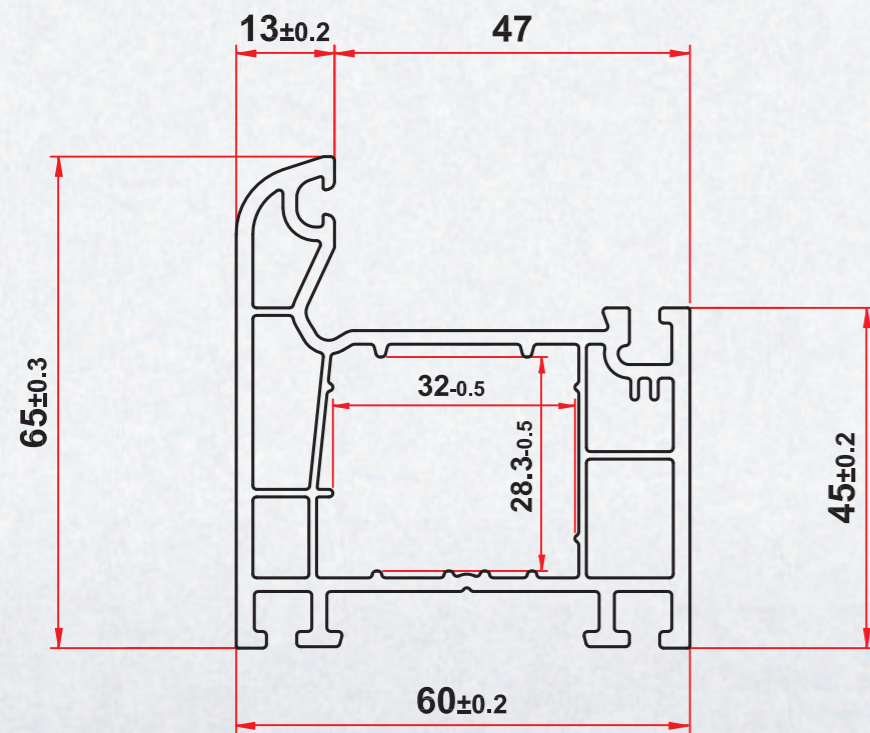

2012
технически
каталог

HAMMER plast

АВСТРИЙСКА PVC СИСТЕМА ЗА ПРОЗОРЦИ И ВРАТИ

100%
екологично
чисти

24
милиметров
стъклопакет

еднотипен
усилващ
метален
профил