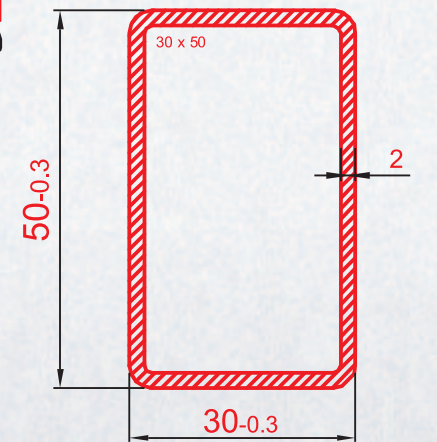

# Крило врата - T

HP  
S538-106

HP  
S538-109

Четирикамерна система FOUR CHAMBER SYSTEM

Четирикамерна система FOUR CHAMBER SYSTEM