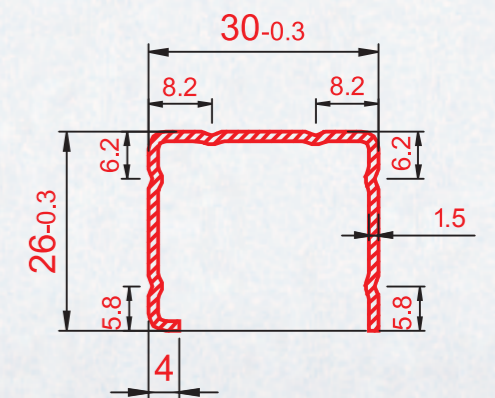

# Крило прозорец

HP  
S538-501

HP  
S538-503

Трикамерна система THREE CHAMBER SYSTEM

Трикамерна система THREE CHAMBER SYSTEM

2012  
 технически  
 каталог

**HAMMER** plast

АВСТРИЙСКА PVC СИСТЕМА ЗА ПРОЗОРЦИ И ВРАТИ