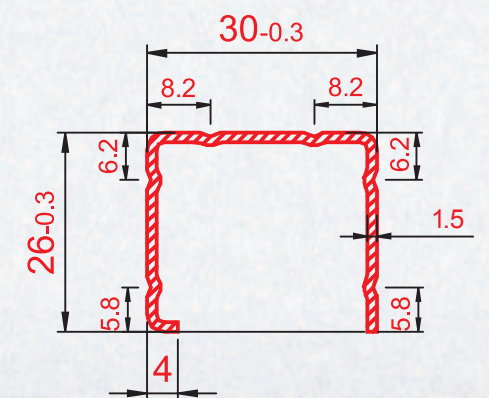

# Летящ кемпфер

HP  
572-104

HP  
572-105

Шесткамерна система SIX CHAMBER SYSTEM

Шесткамерна система SIX CHAMBER SYSTEM

2012  
ТЕХНИЧЕСКИ  
КАТАЛОГ

**HAMMER** plast

АВСТРИЙСКА PVC СИСТЕМА ЗА ПРОЗОРЦИ И ВРАТИ