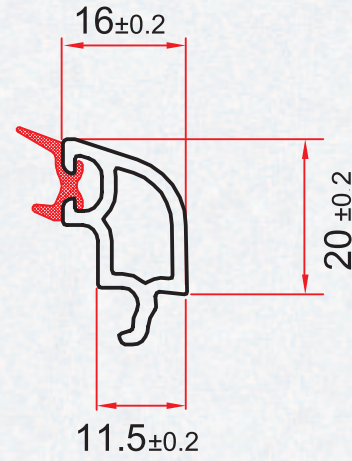

# Кемпферна сглобка

24 mm

HP  
S72-107

24 / 32 mm

HP  
S538-107