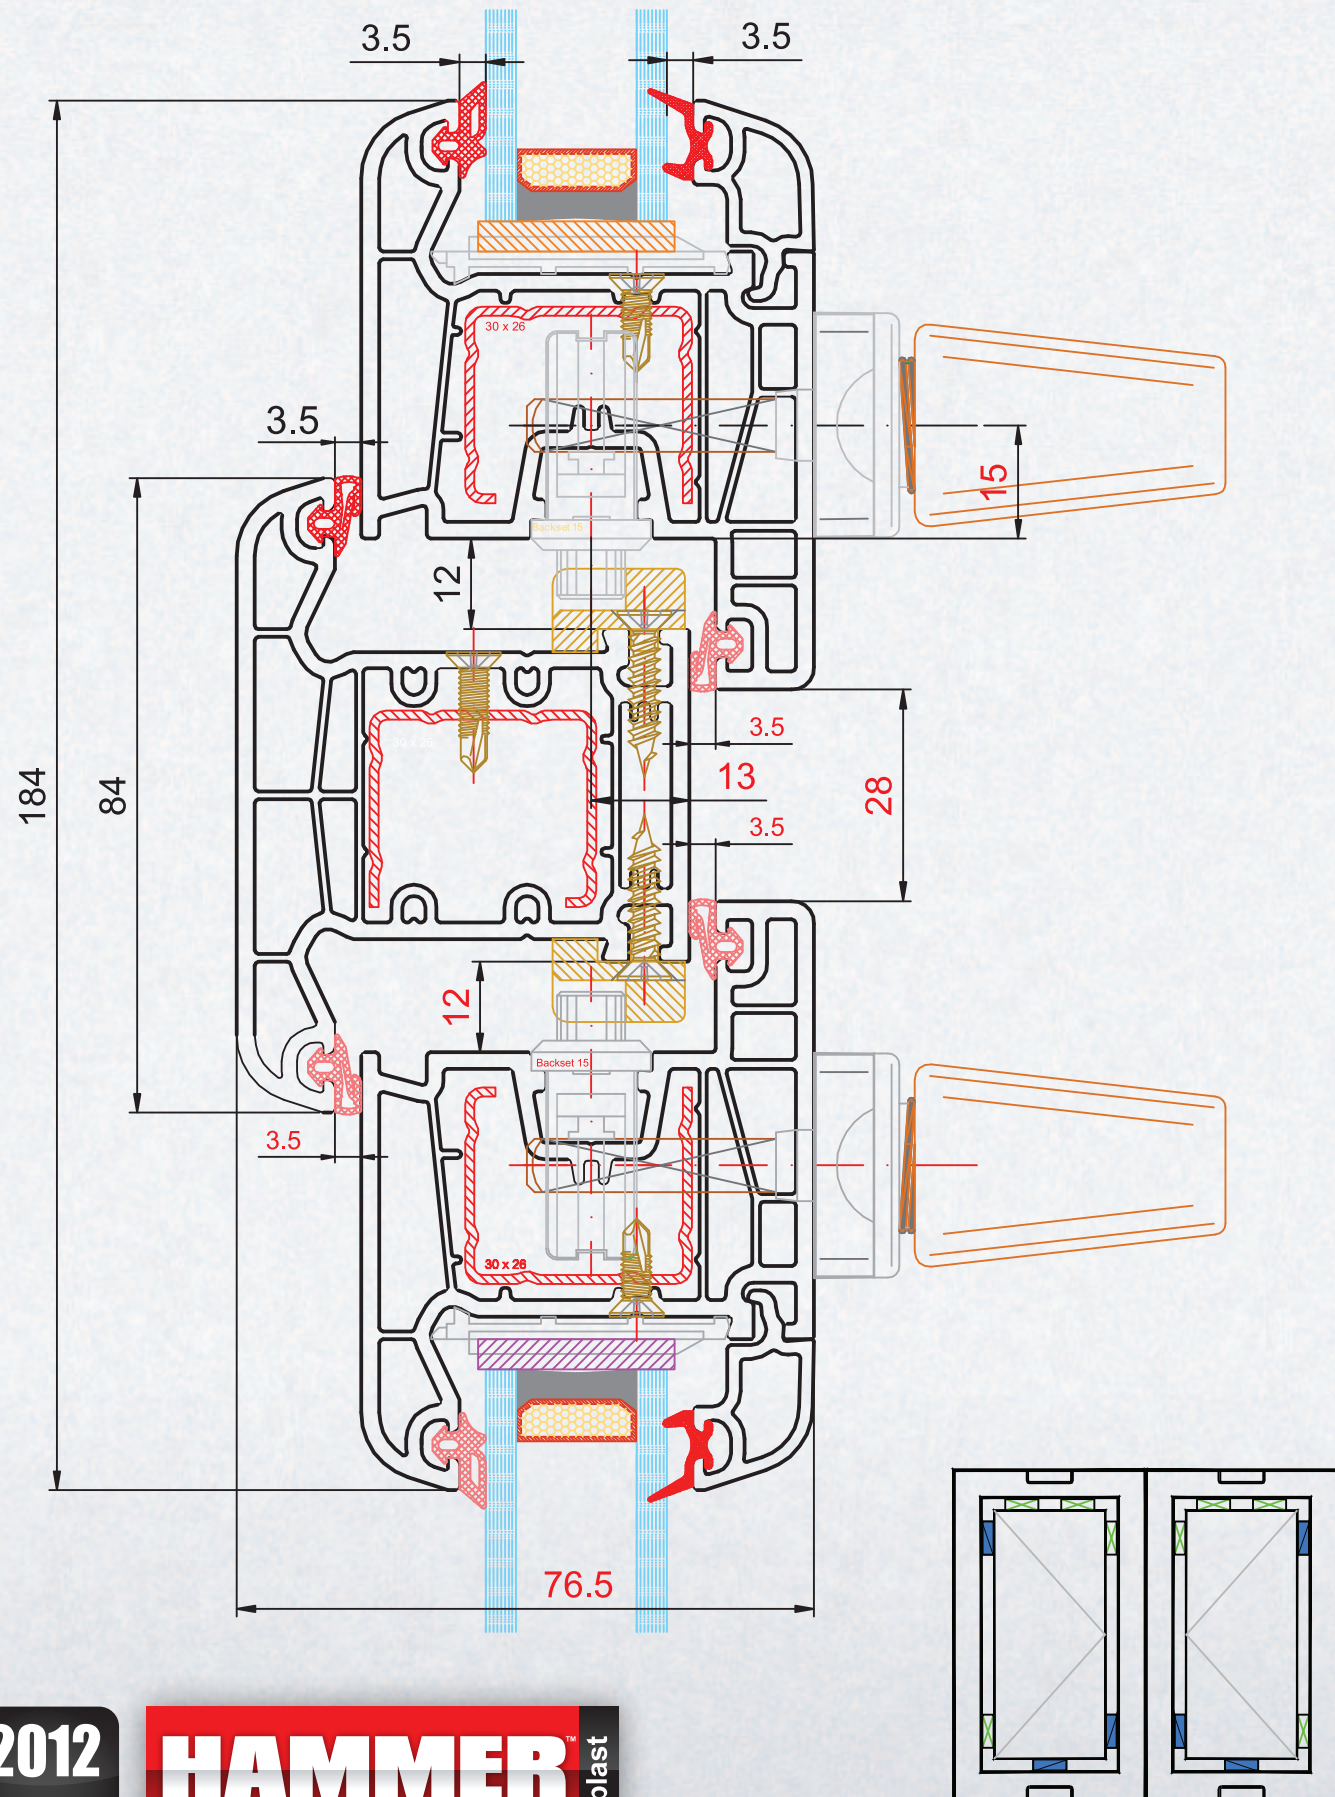

M 1:1

M 1:1

M 1:1

M 1:1

S538-10

връзка кемпфер към каса  
mullion to frame connection

връзка кемпфер към кемпфер  
mullion to mullion connection

връзка кемпфер към каса  
mullion to frame connection