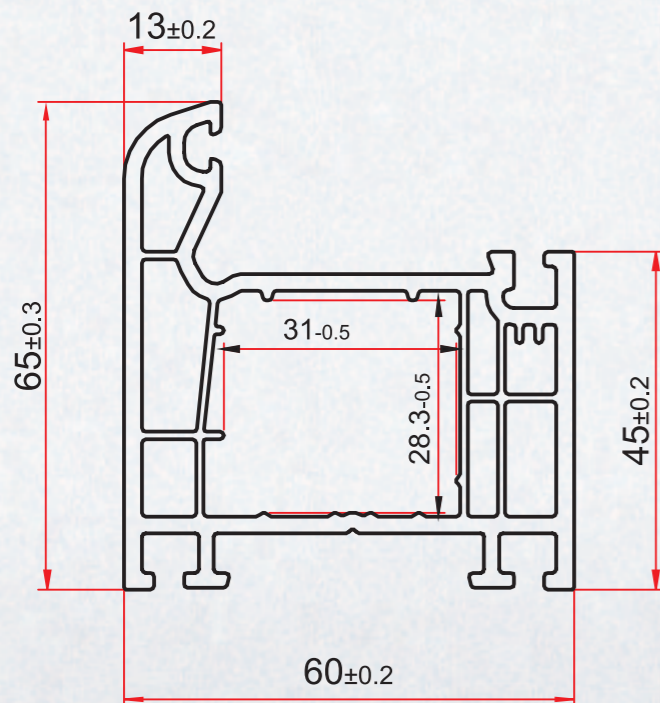

Каса

Frame Profile
Коробка
Ramă
Κάσα
Kasa

Sash Profile
Створка
Aripă Fereastră
Φύλλο παράθυρου
Krilo prozor

Крило прозорец

HP
S538-101

HP
S538-103