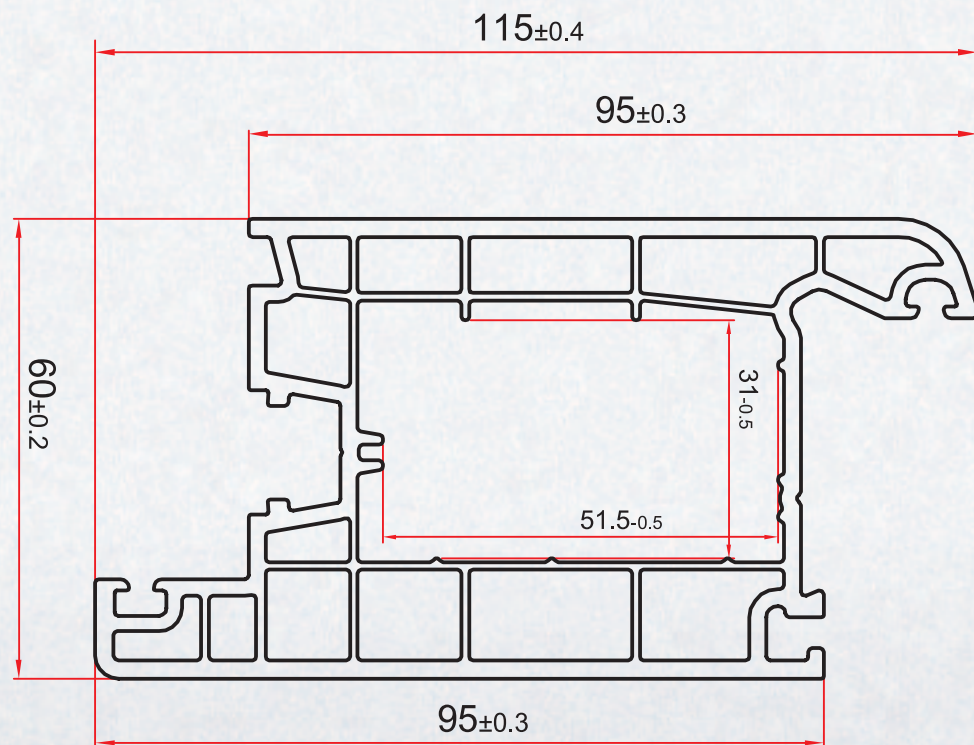

# Крило врата - T

HP  
S538-106

HP  
S538-109

Четирикамерна система FOUR CHAMBER SYSTEM

Четирикамерна система FOUR CHAMBER SYSTEM