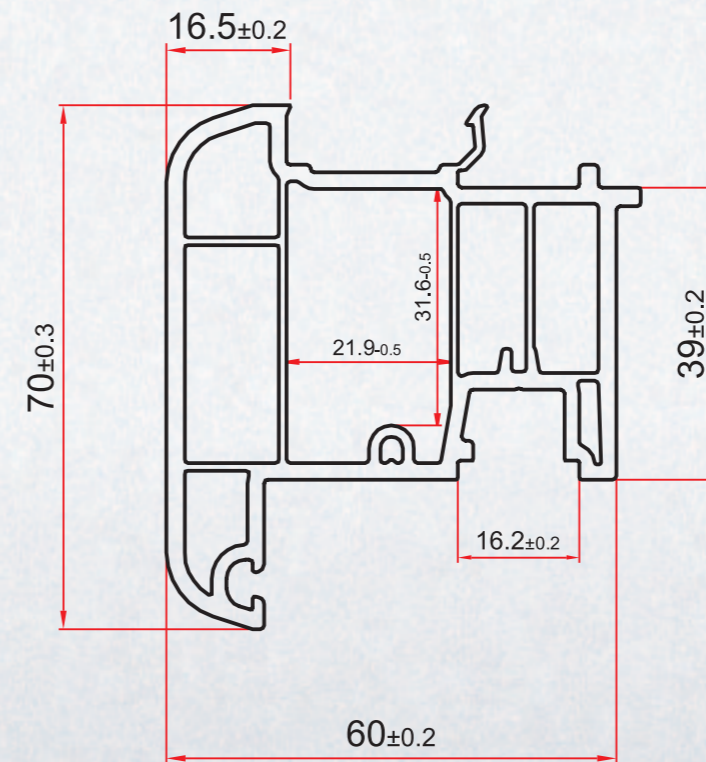

# Крило врата - Z

Door Sash Profile   
 Створка дверная   
 Cercevea ușă   
 Φύλλο πόρτας   
 Krilo vrata 

Door Sash Profile   
 Створка дверная   
 Cercevea ușă   
 Φύλλο πόρτας   
 Krilo vrata 